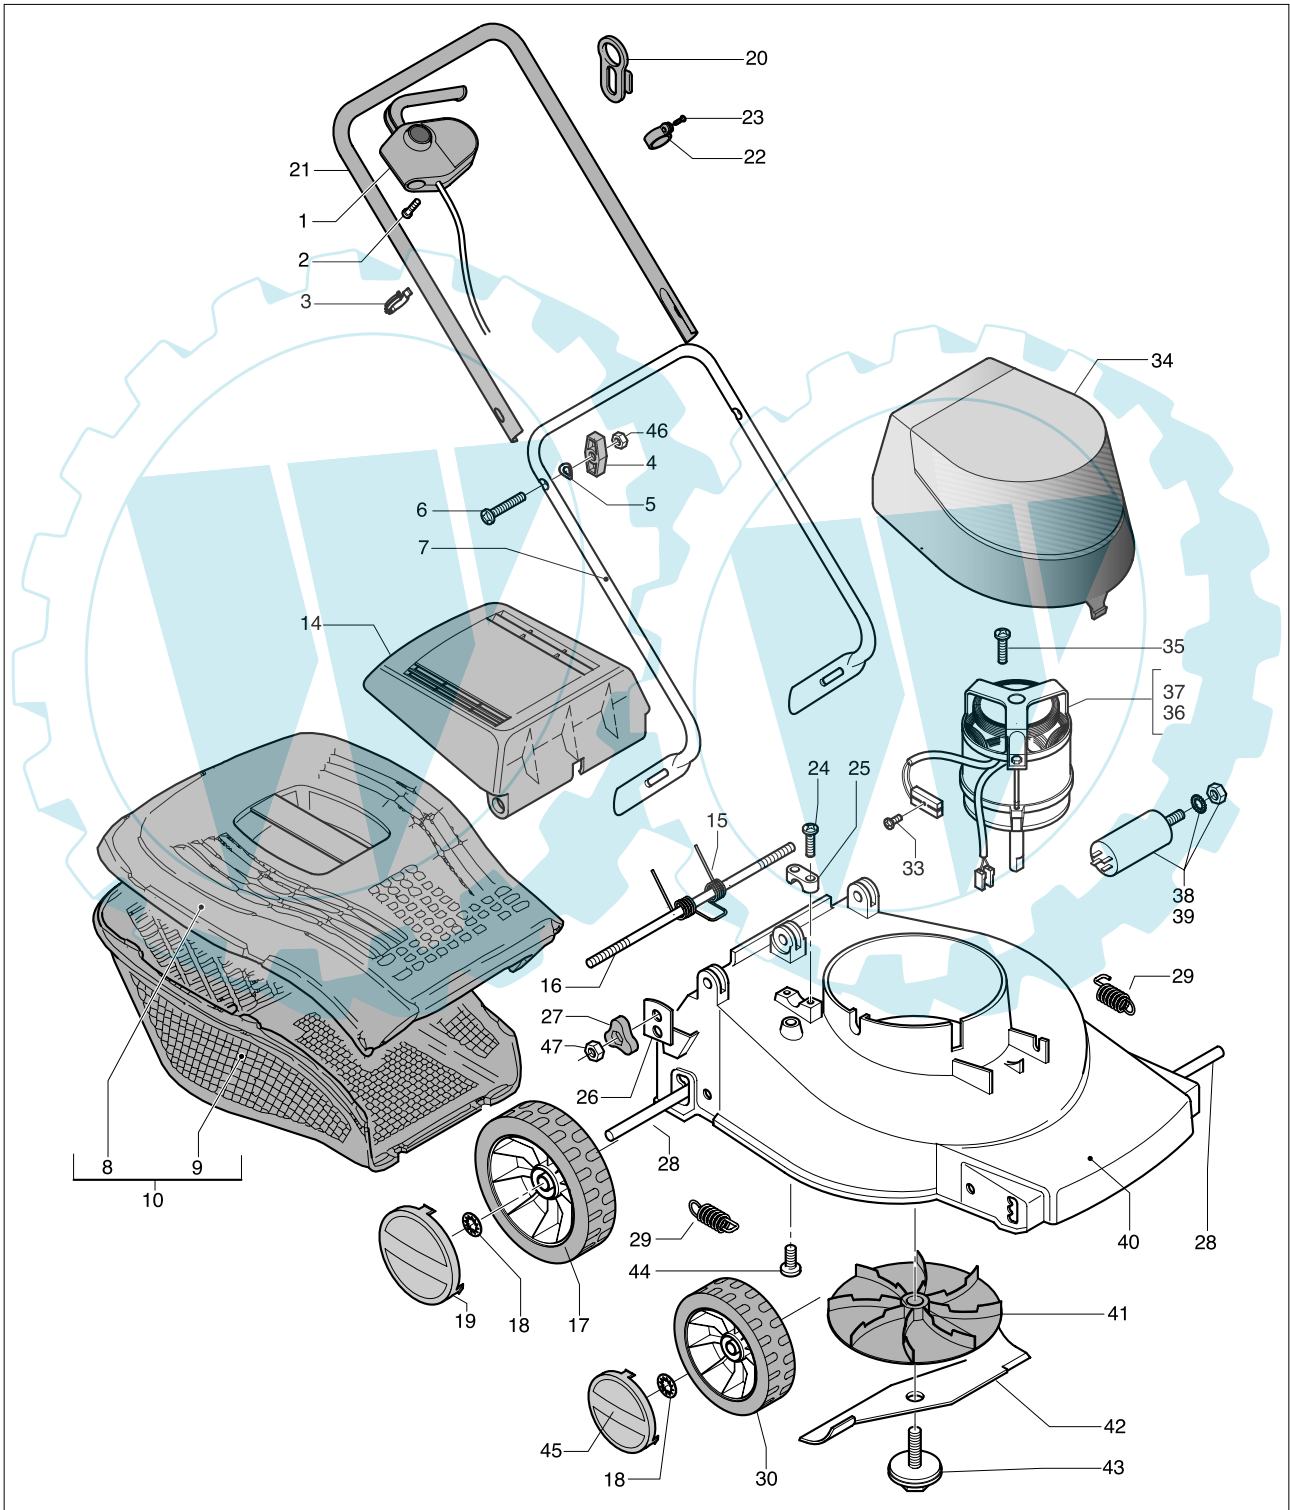

ELECTROLUX OUTDOOR PRODUCTS

brand	MC CULLOCH; PARTNER
-------	---------------------

date	2002-01	SHEET 1/2
------	---------	-----------

Model

LM1033E
1033E

Product number

9538783-02 McCulloch
9538783-20 Partner

The Electrolux Group. The world's No.1 choice.

Ihr Ersatzteilspezialist im Internet

brand **McCULLOCH; PARTNER**

date

2002-01

SHEET 2/2

LM1033E; 1033E

Pos	PN ELX	PN MEP	Q.ty	Note
1	531 20 49-81	10 1177 80	1	SCHULTE 3,6A TRIPUS 3,6A
2	531 20 76-75	10 7345 00	2	TCTC Ø 4X25
3	531 20 65-51	10 2111 03	1	
4	531 20 49-60	10 1157 03	2	
5	531 20 49-61	10 1159 00	2	Ø 6,5
6	531 20 49-20	10 1127 01	2	TTSQ M6x45
7	531 20 76-50	10 7311 03	1	
8	531 20 83-31	20 1526 43	1	
9	531 20 83-33	20 1526 63	1	
10	531 20 61-31	10 1526 73	1	
14	531 20 61-45	10 1527 91	1	
15	531 20 61-39	10 1527 80	1	
16	531 20 76-52	10 7314 00	1	
17	531 20 61-12	10 1526 03	2	Ø 160
18	531 20 76-57	10 7320 00	4	Ø 8 STARLOCK Ø95
19	531 20 61-25	10 1526 30	2	
20	531 20 70-51	10 3931 03	1	
21	531 20 49-82	10 1177 93	1	
22	531 20 49-84	10 1178 13	1	
23	531 20 71-90	10 5018 00	1	TCTC Ø 4,3x13 FIX
24	531 20 49-80	10 1177 70	2	TCTC Ø 3,9x19 FIX
25	531 20 70-43	10 3891 03	1	
26	531 20 76-63	10 7327 00	2	
27	531 20 49-23	10 1143 03	2	
28	531 20 76-55	10 7317 00	2	
29	531 20 49-74	10 1175 60	4	
30	531 20 61-21	10 1526 23	2	Ø 130
34	531 20 61-07	10 1525 73	1	
35	531 20 61-00	10 1525 40	2	TCTC Ø 6x25 FIX
36	531 20 61-01	10 1525 50	1	1000W IBMEI
37	531 20 61-01	10 1525 50	1	1000W LEROY
38	531 20 76-53	10 7315 00	1	8 Mf/1000W IBMEI
39	531 20 70-48	10 3921 00	1	12 Mf/1000W LEROY
40	531 20 60-96	10 1525 00	1	
41	531 20 61-08	10 1525 83	1	
42	531 20 60-99	10 1525 30	1	cm.33
43	531 20 70-38	10 3806 03	1	
44	531 20 88-44	20 7349 00	2	TCTC Ø 4,3x16 FIX
45	531 20 61-16	10 1526 10	2	Ø 77
46	531 20 71-65	10 5012 00	2	M6
47	531 20 79-82	20 1063 00	2	M8